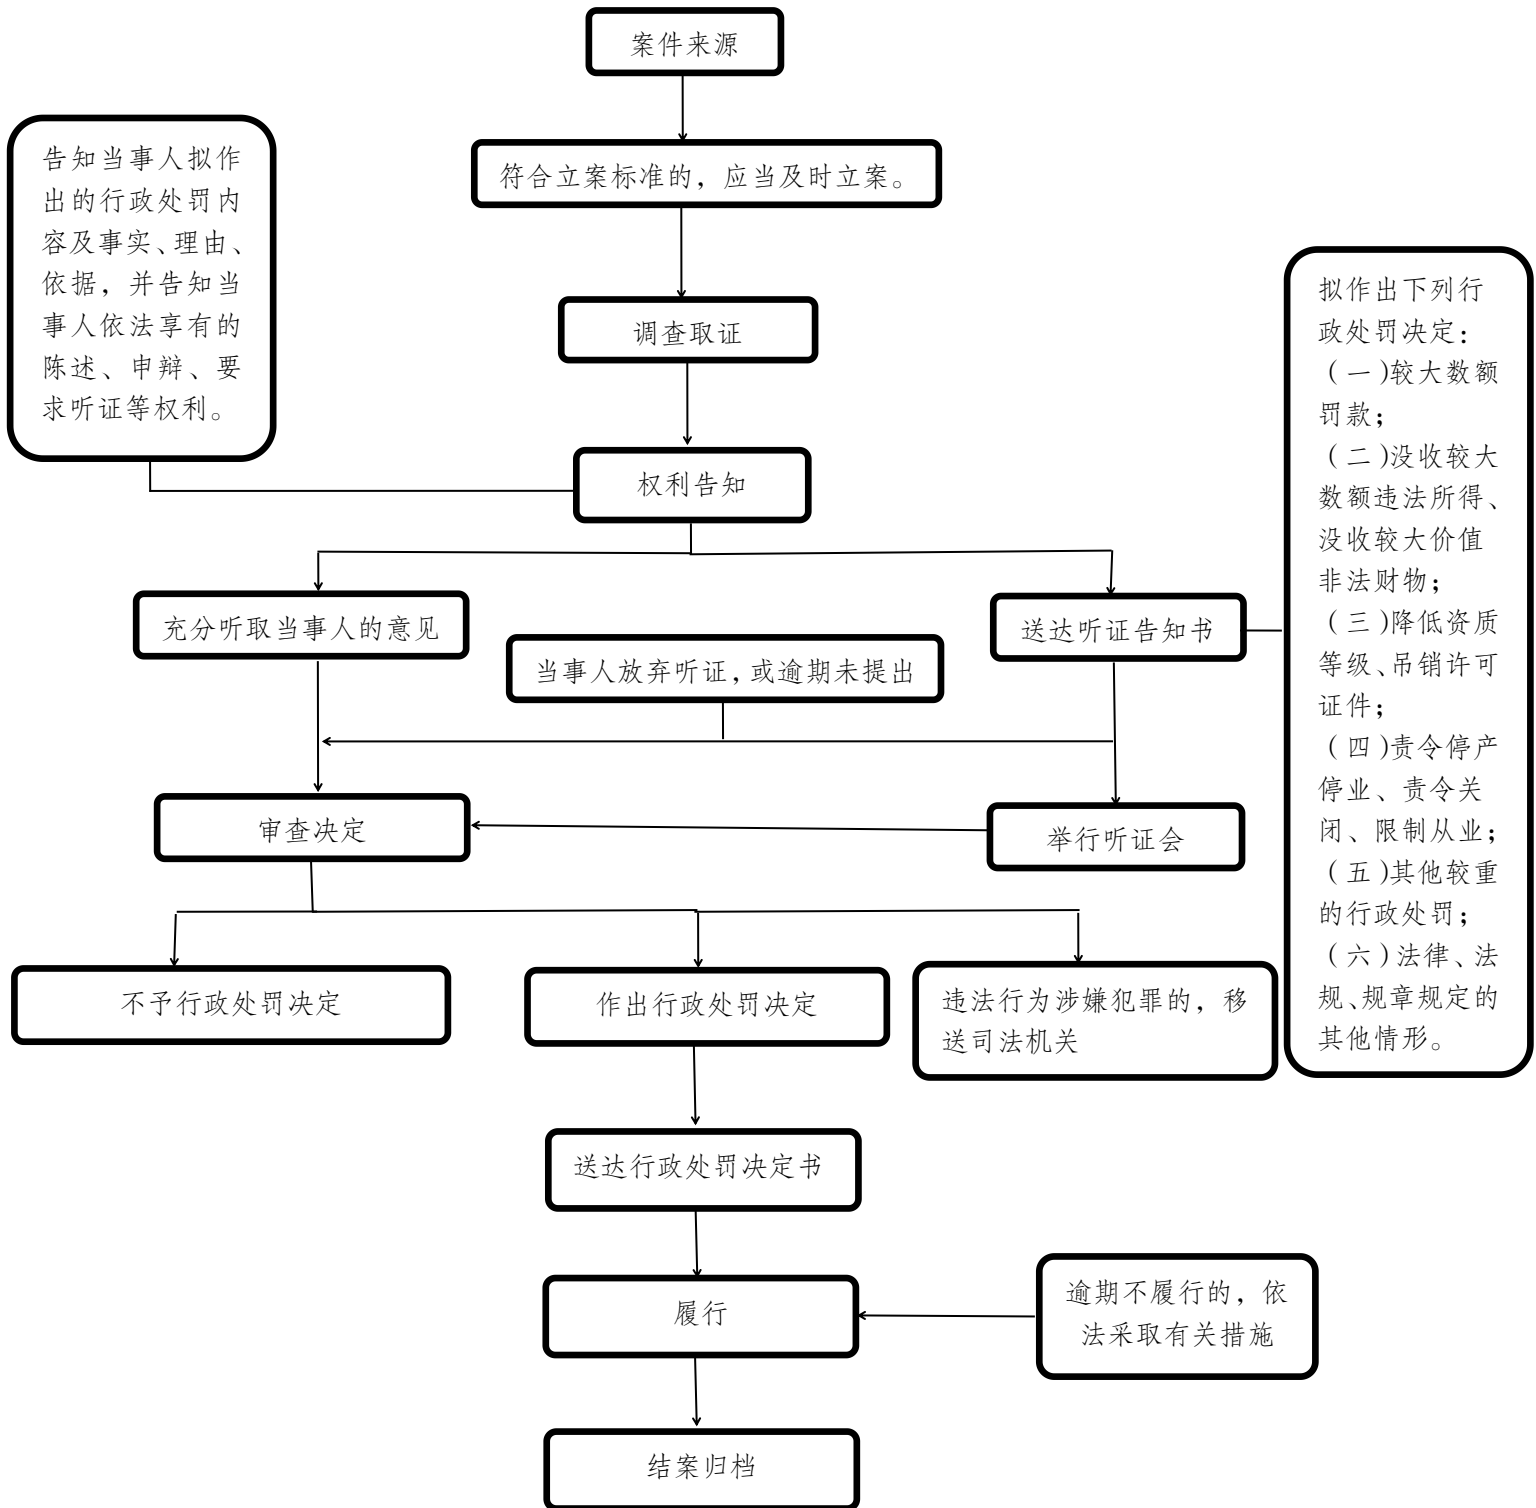

行政处罚权力运行流程图

绘制单位名称：北京市粮食和物资储备局

流程图类型：A（普通程序）

行政处罚权力运行流程图

绘制单位名称：北京市粮食和物资储备局

流程图类型：B（简易程序）